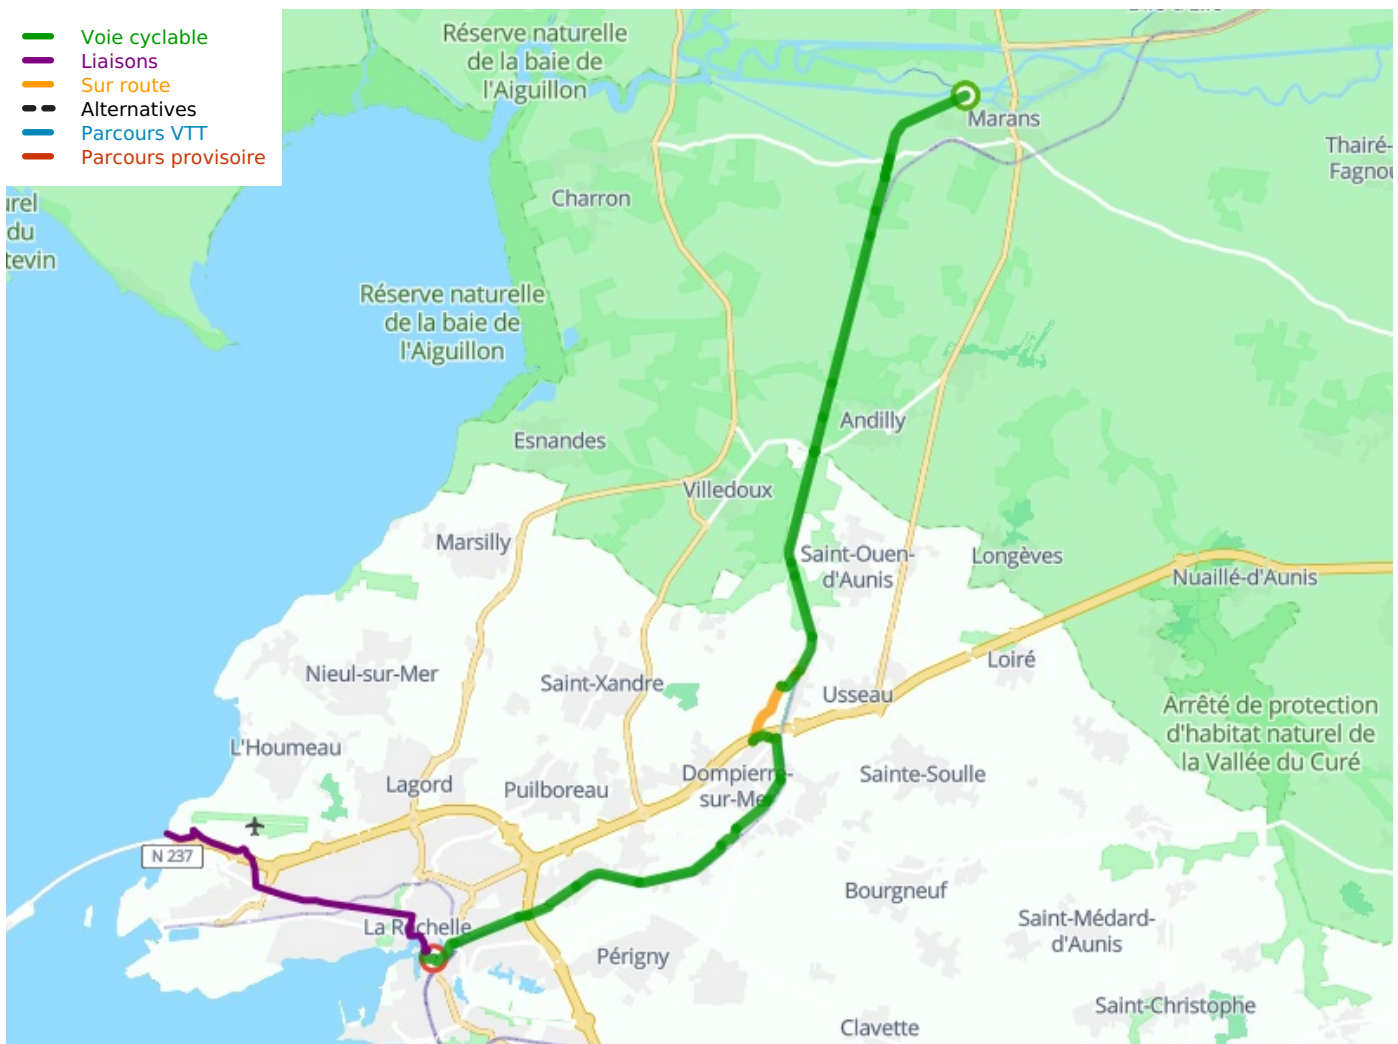

Thématique
Bord de mer, Villes &
Villages de caractère

Ultime étape pour la Vélo Francette commune avec une étape de La Vélodyssée. L'itinéraire longe le canal de Marans à la mer avant son arrivée à La Rochelle par le canal de Rompsay. Un parcours facile pour une fin en apothéose avec la promesse d'une baignade dans l'océan atlantique. L'appel des îles pourra ensuite prolonger l'effet douce France !

L'itinéraire

Voie verte le long du canal de Marans à La Rochelle, successivement canal de Marans à La Rochelle puis canal de Rompsay pour l'entrée dans la Rochelle. Voies cyclables pour la desserte du vieux port et de la baie de Port Neuf.

SNCF

Gare de La Rochelle :

- TGV pour Poitiers > Tours > Paris et Poitiers > Bordeaux
- TER pour Luçon > La Roche-sur-Yon > Nantes et Rochefort > Saintes > Angoulême

<https://www.ter.sncf.com/poitou-charentes>

- Voie cyclable
- Liaisons
- Sur route
- - - Alternatives
- Parcours VTT
- Parcours provisoire

**Départ
Marans**

**Arrivée
La Rochelle**