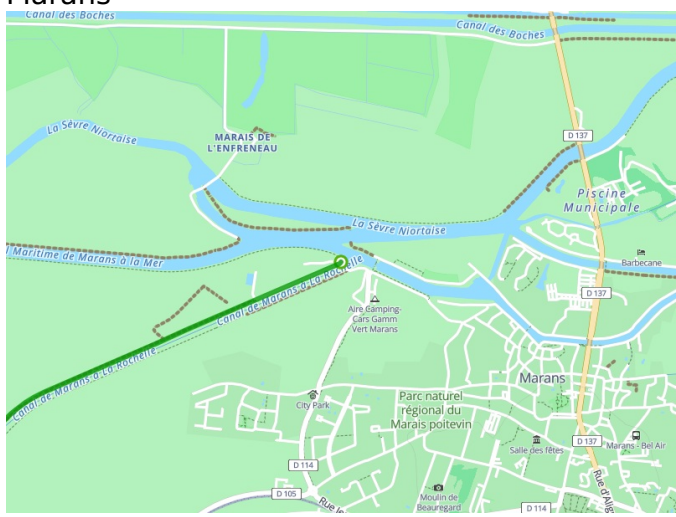

Thématique
Bord de mer, Villes &
Villages de caractère

Ultime étape pour la Vélo Francette commune avec une étape de La Vélodyssée. L'itinéraire longe le canal de Marans à la mer avant son arrivée à La Rochelle par le canal de Rompsay. Un parcours facile pour une fin en apothéose avec la promesse d'une baignade dans l'océan atlantique. L'appel des îles pourra ensuite prolonger l'effet douce France !

L'itinéraire

Voie verte le long du canal de Marans à La Rochelle, successivement canal de Marans à La Rochelle puis canal de Rompsay pour l'entrée dans la Rochelle. Voies cyclables pour la desserte du vieux port et de la baie de Port Neuf.

SNCF

Gare de La Rochelle :

- TGV pour Poitiers > Tours > Paris et Poitiers > Bordeaux
- TER pour Luçon > La Roche-sur-Yon > Nantes et Rochefort > Saintes > Angoulême

<https://www.ter.sncf.com/poitou-charentes>

- Voie cyclable
- Liaisons
- Sur route
- - - Alternatives
- Parcours VTT
- Parcours provisoire

**Départ
Marans**

**Arrivée
La Rochelle**